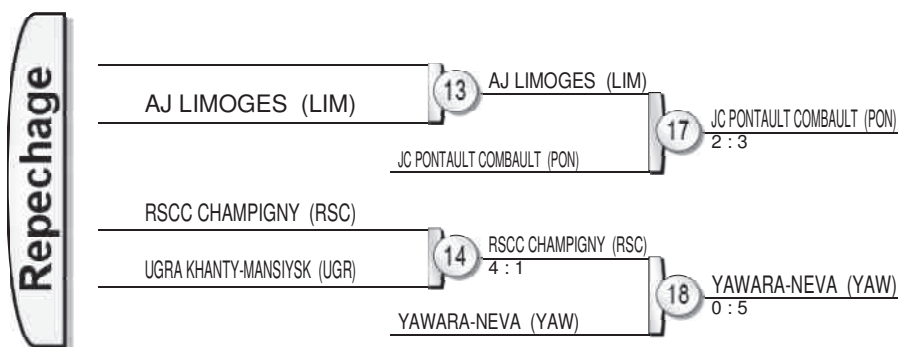

ECC Golden League 2014

Samara (RUS), 20 Dec 2014

Women

7 Teams

Results	
1.	GALATASARAY ISTANBUL (GAL)
2.	FIAMME GIALLE ROMA (FIA)
3.	JC PONTAULT COMBAULT (PON)
3.	YAWARA-NEVA (YAW)
5.	AJ LIMOGES (LIM)
5.	RSCC CHAMPIGNY (RSC)
7.	
7.	UGRA KHANTY-MANSIYSK (UGR)

Team Sheet
ECC Golden League 2014

**Tatami: I
Women**
Quarter-Final #10

Category	LIM	Scores	Score	Wins	Wins	Score	Scores	FIA	Duration
-52 kg	COMBEAU, Eloise	I W Y P 1 1	(10)	1	0		I W Y P	RAINERO, Marta	4:00
-57 kg	MANDENG, Veronique	I W Y P		0	1	(100)	I W Y P 1 1	LO GIUDICE, Martina	1:14
-63 kg	FAURE, Stephanie	I W Y P		0	1		I W Y P	GWEND, Edwige	4:00
-70 kg	ETIENNE, Julia	I W Y P		0	1	(100)	I W Y P 1 1	PITZANTI, Jennifer	3:37
+70 kg	THOREL, Audrey	I W Y P		0	1		I W Y P 1	GALEONE, Assunta	4:00
Result			(10)	1	4	(200)		Winner: FIAMME GIALLE ROMA	